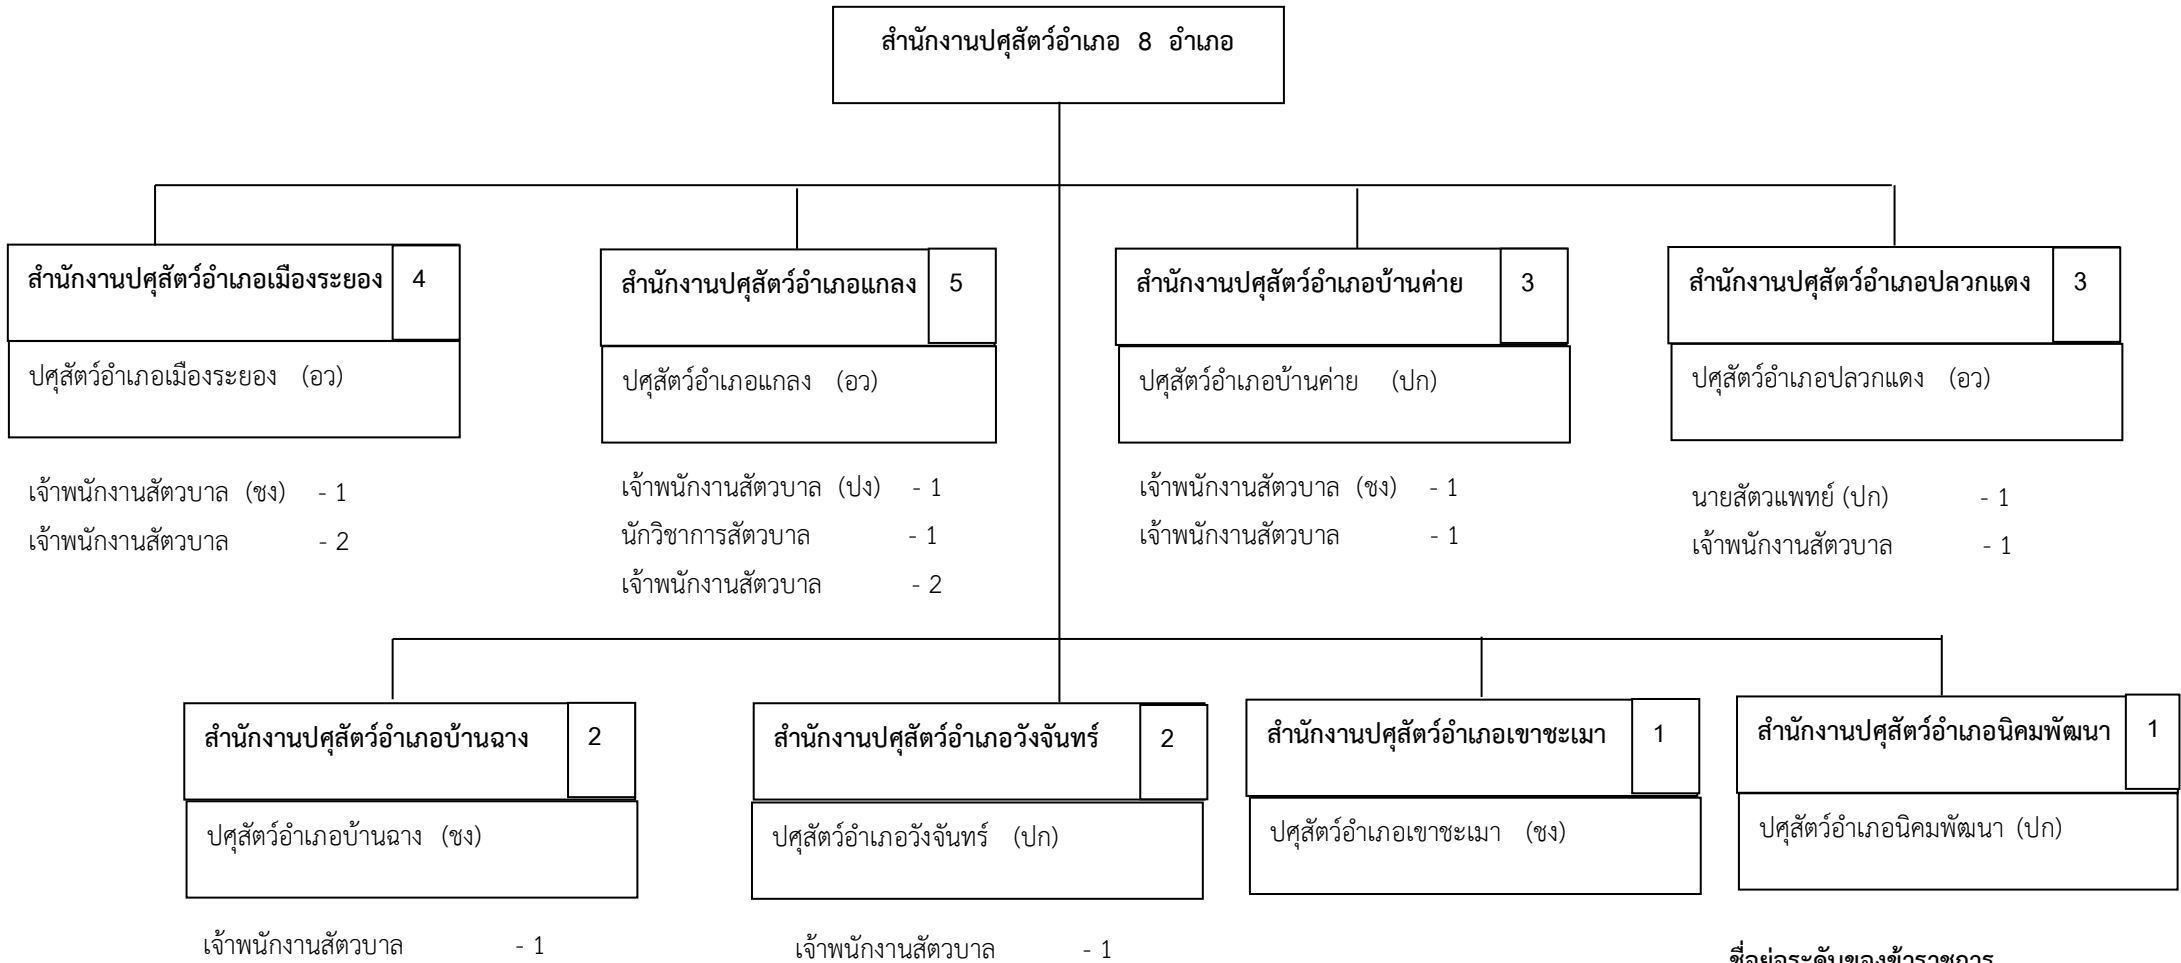

แผนภูมิโครงสร้างและอัตรากำลังของสำนักงานปศุสัตว์จังหวัดระยอง

ชื่อย่อระดับของข้าราชการ

ชพ = ชำนาญการพิเศษ
ชก = ชำนาญการ
อว = อาวุโส
ชง = ชำนาญงาน
ปก = ปฏิบัติการ
ปง = ปฏิบัติงาน