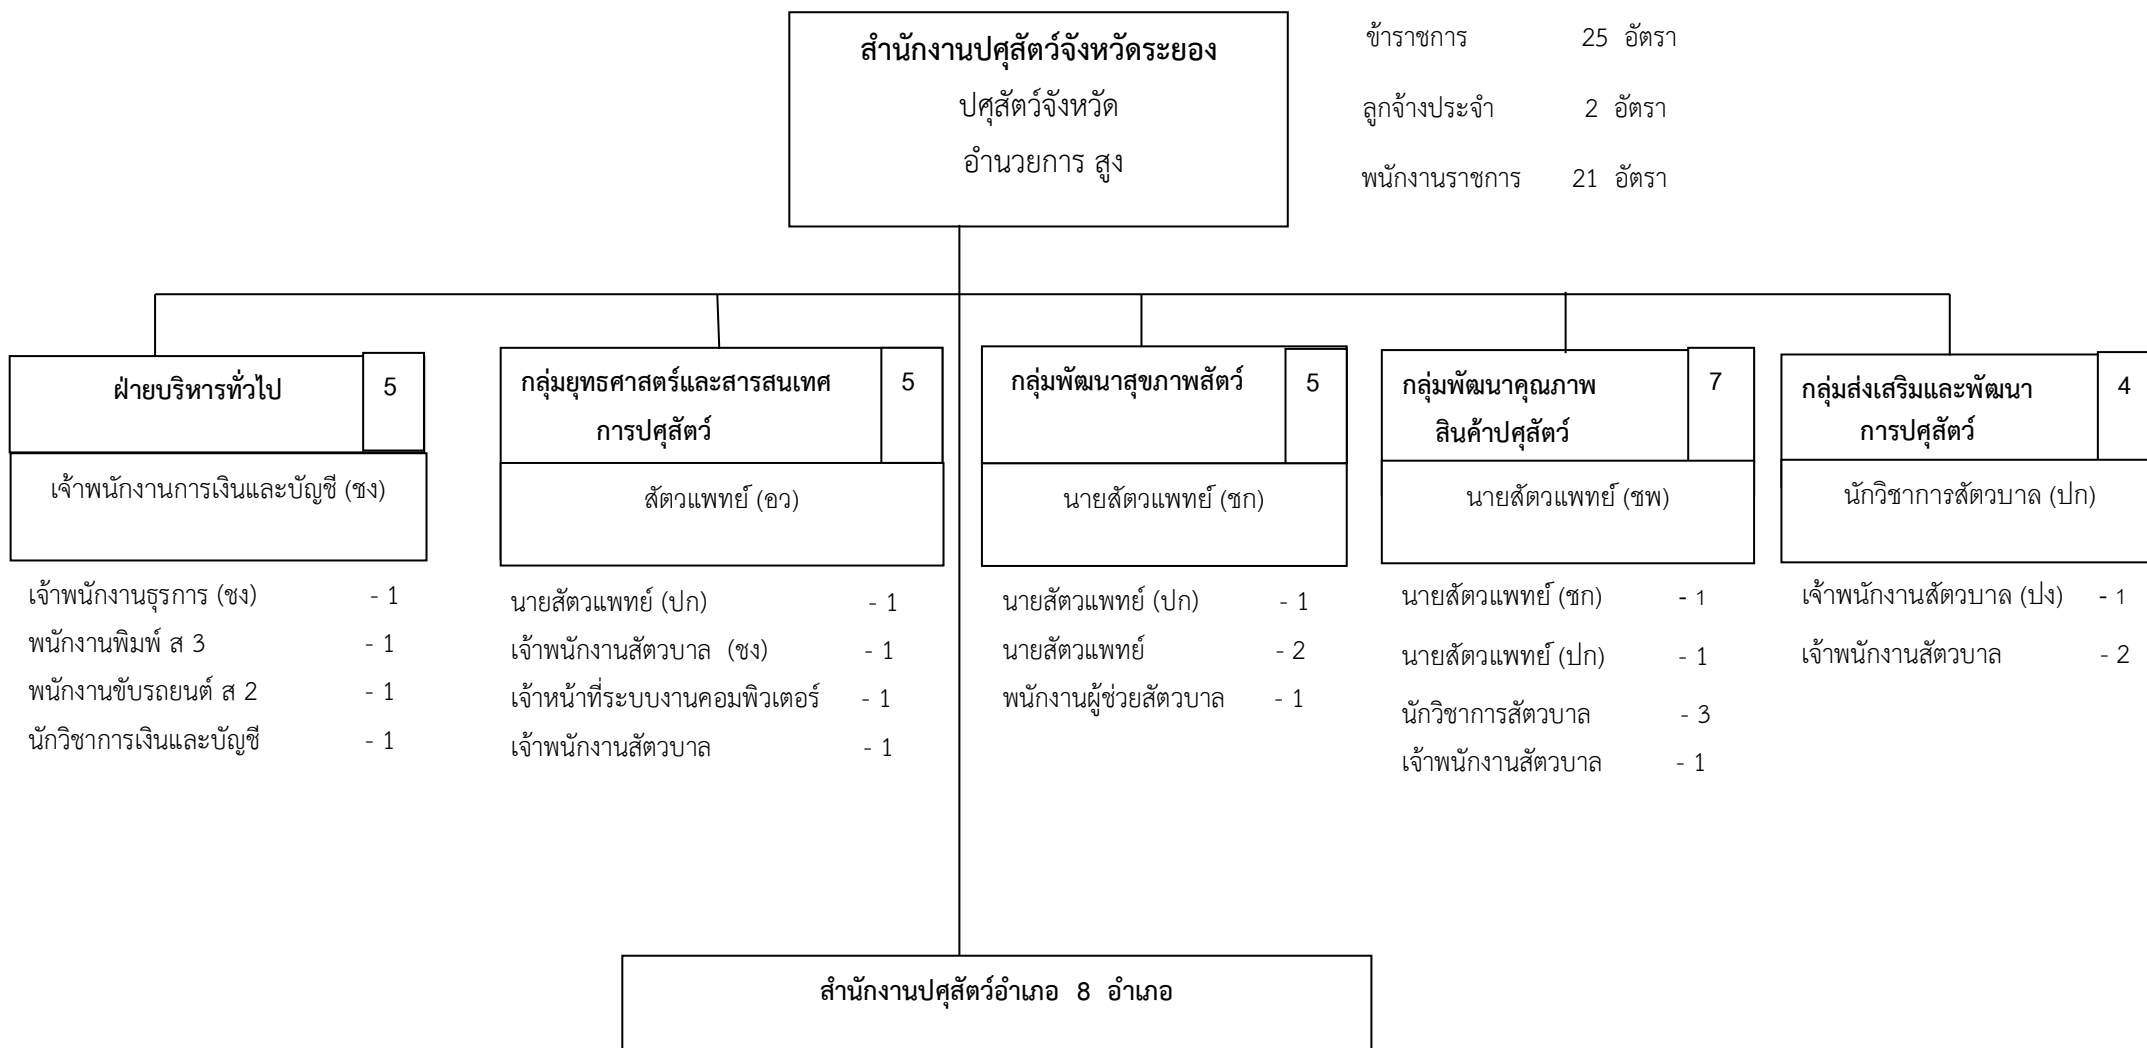

แผนภูมิโครงสร้างและอัตรากำลังของสำนักงานปศุสัตว์จังหวัดระยอง

ชื่อย่อระดับของข้าราชการ

ชพ = ชำนาญการพิเศษ
ชก = ชำนาญการ
อว = อาวุโส
ชง = ชำนาญงาน
ปก = ปฏิบัติการ
ปง = ปฏิบัติงาน