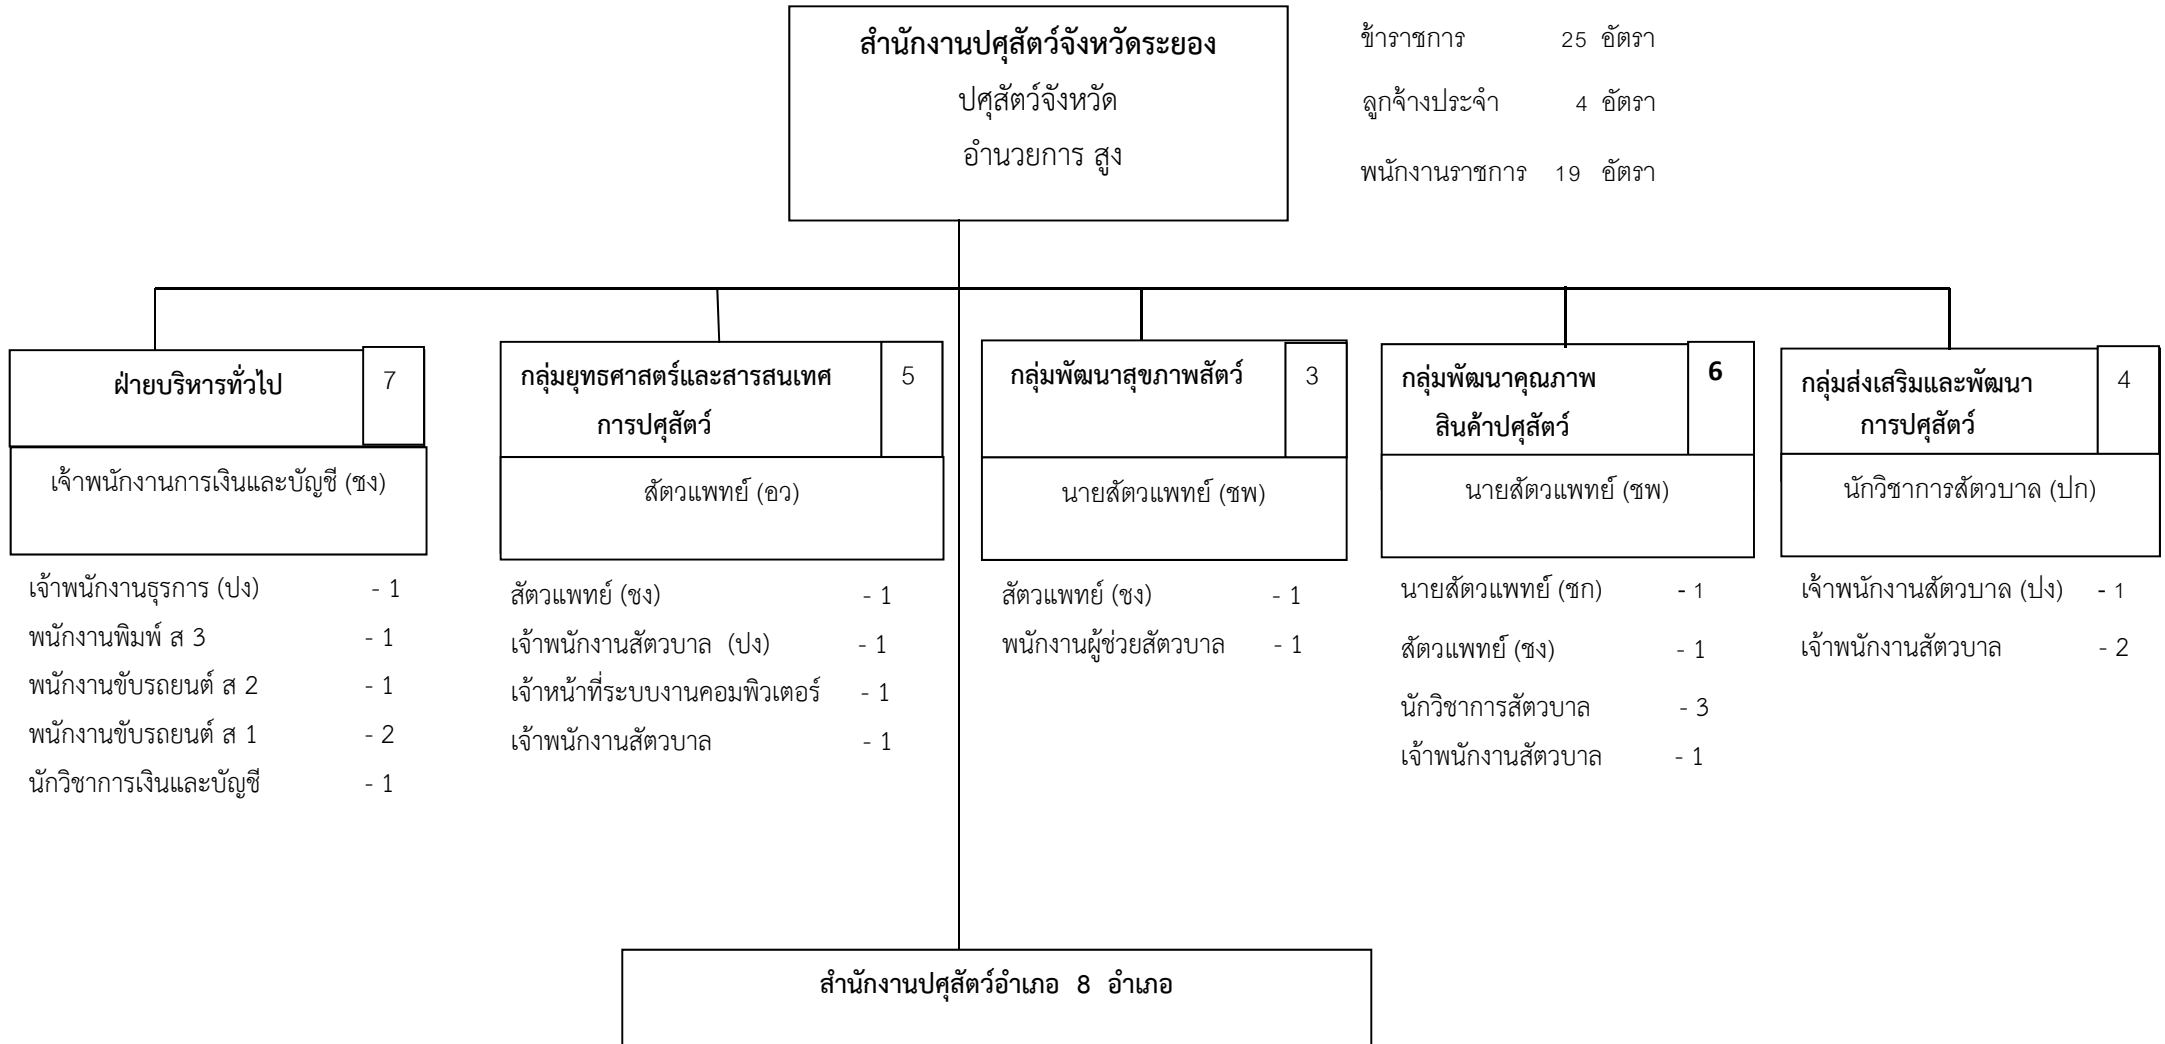

แผนภูมิโครงสร้างและอัตรากำลังของสำนักงานปศุสัตว์จังหวัดระยอง

ชื่อย่อระดับของข้าราชการ

- ชพ = ชำนาญการพิเศษ
- ชก = ชำนาญการ
- อว = อาวุโส
- ชง = ชำนาญงาน
- ปก = ปฏิบัติการ
- ปง = ปฏิบัติงาน