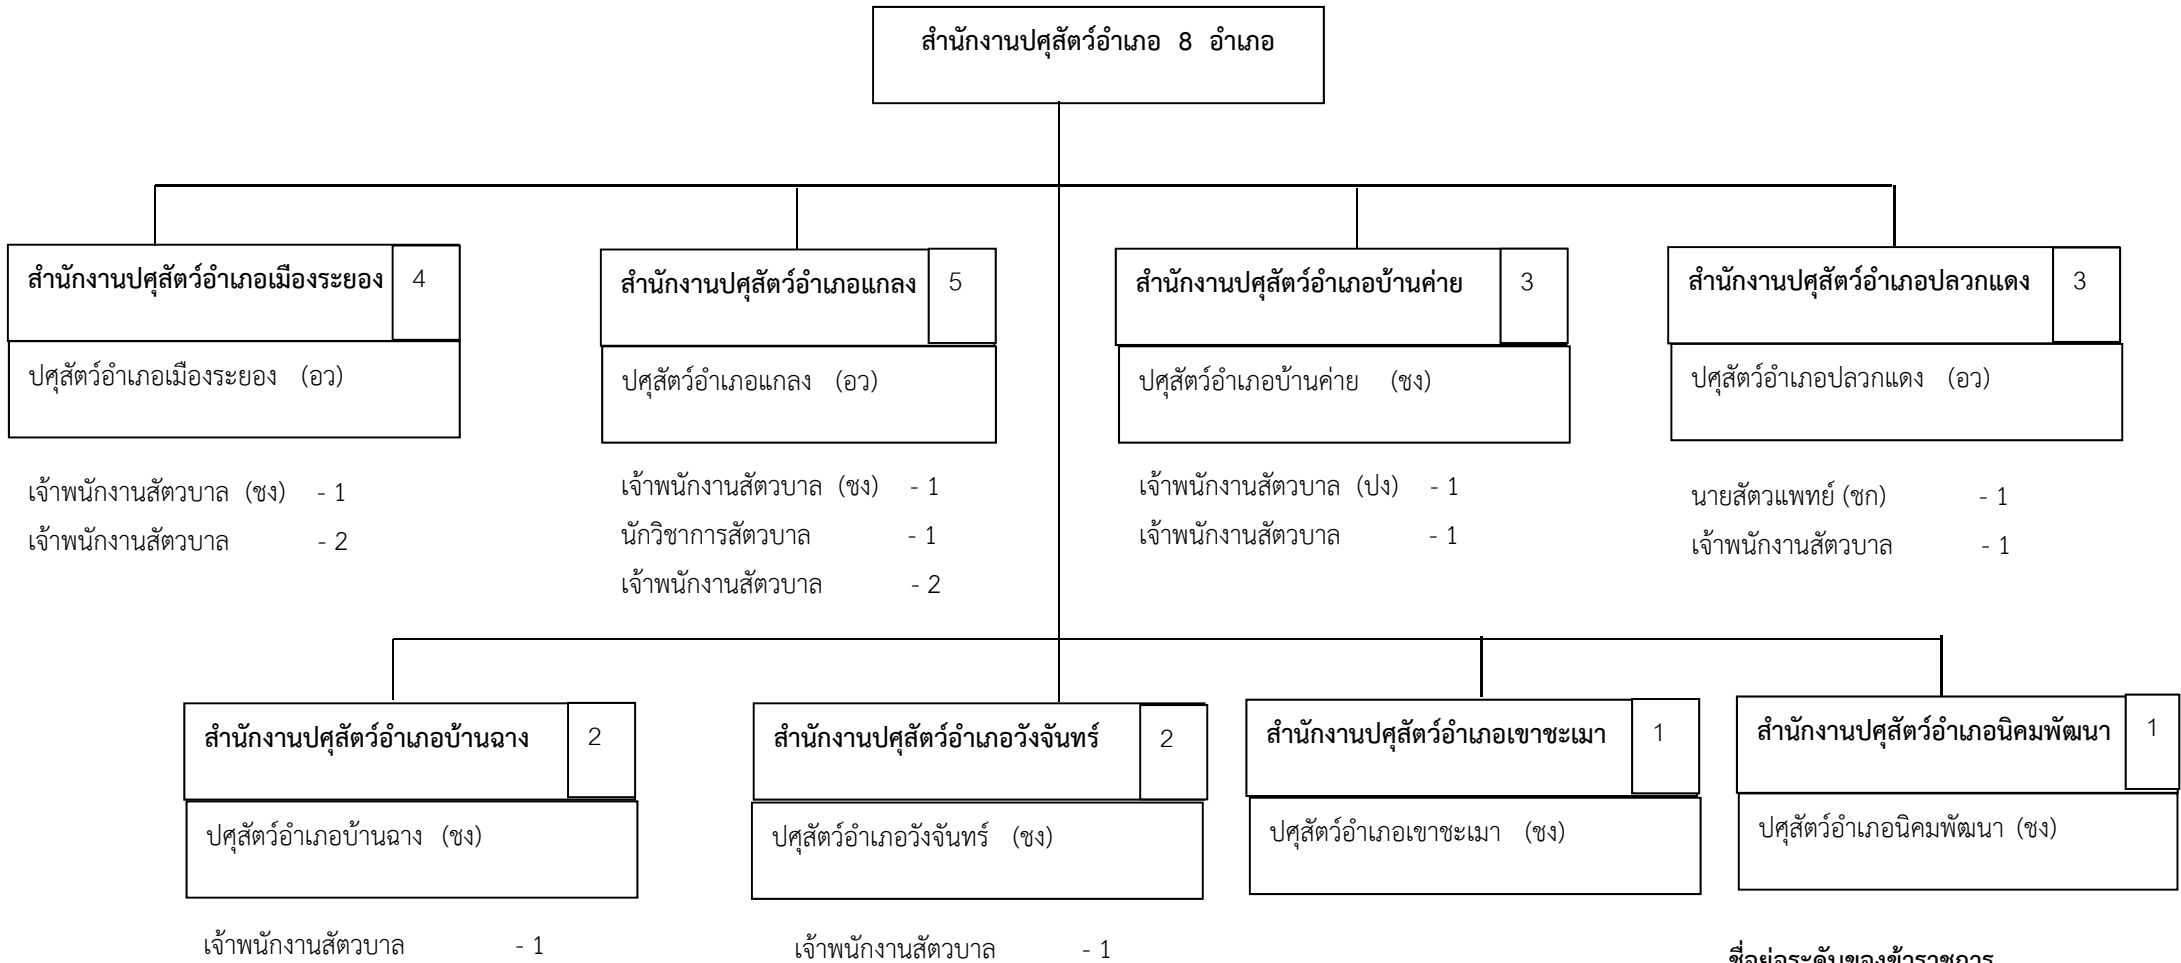

แผนภูมิโครงสร้างและอัตรากำลังของสำนักงานปศุสัตว์จังหวัดระยอง

ชื่อย่อระดับของข้าราชการ

- ชพ = ชำนาญการพิเศษ
- ชก = ชำนาญการ
- อว = อาวุโส
- ชง = ชำนาญงาน
- ปก = ปฏิบัติการ
- ปง = ปฏิบัติงาน