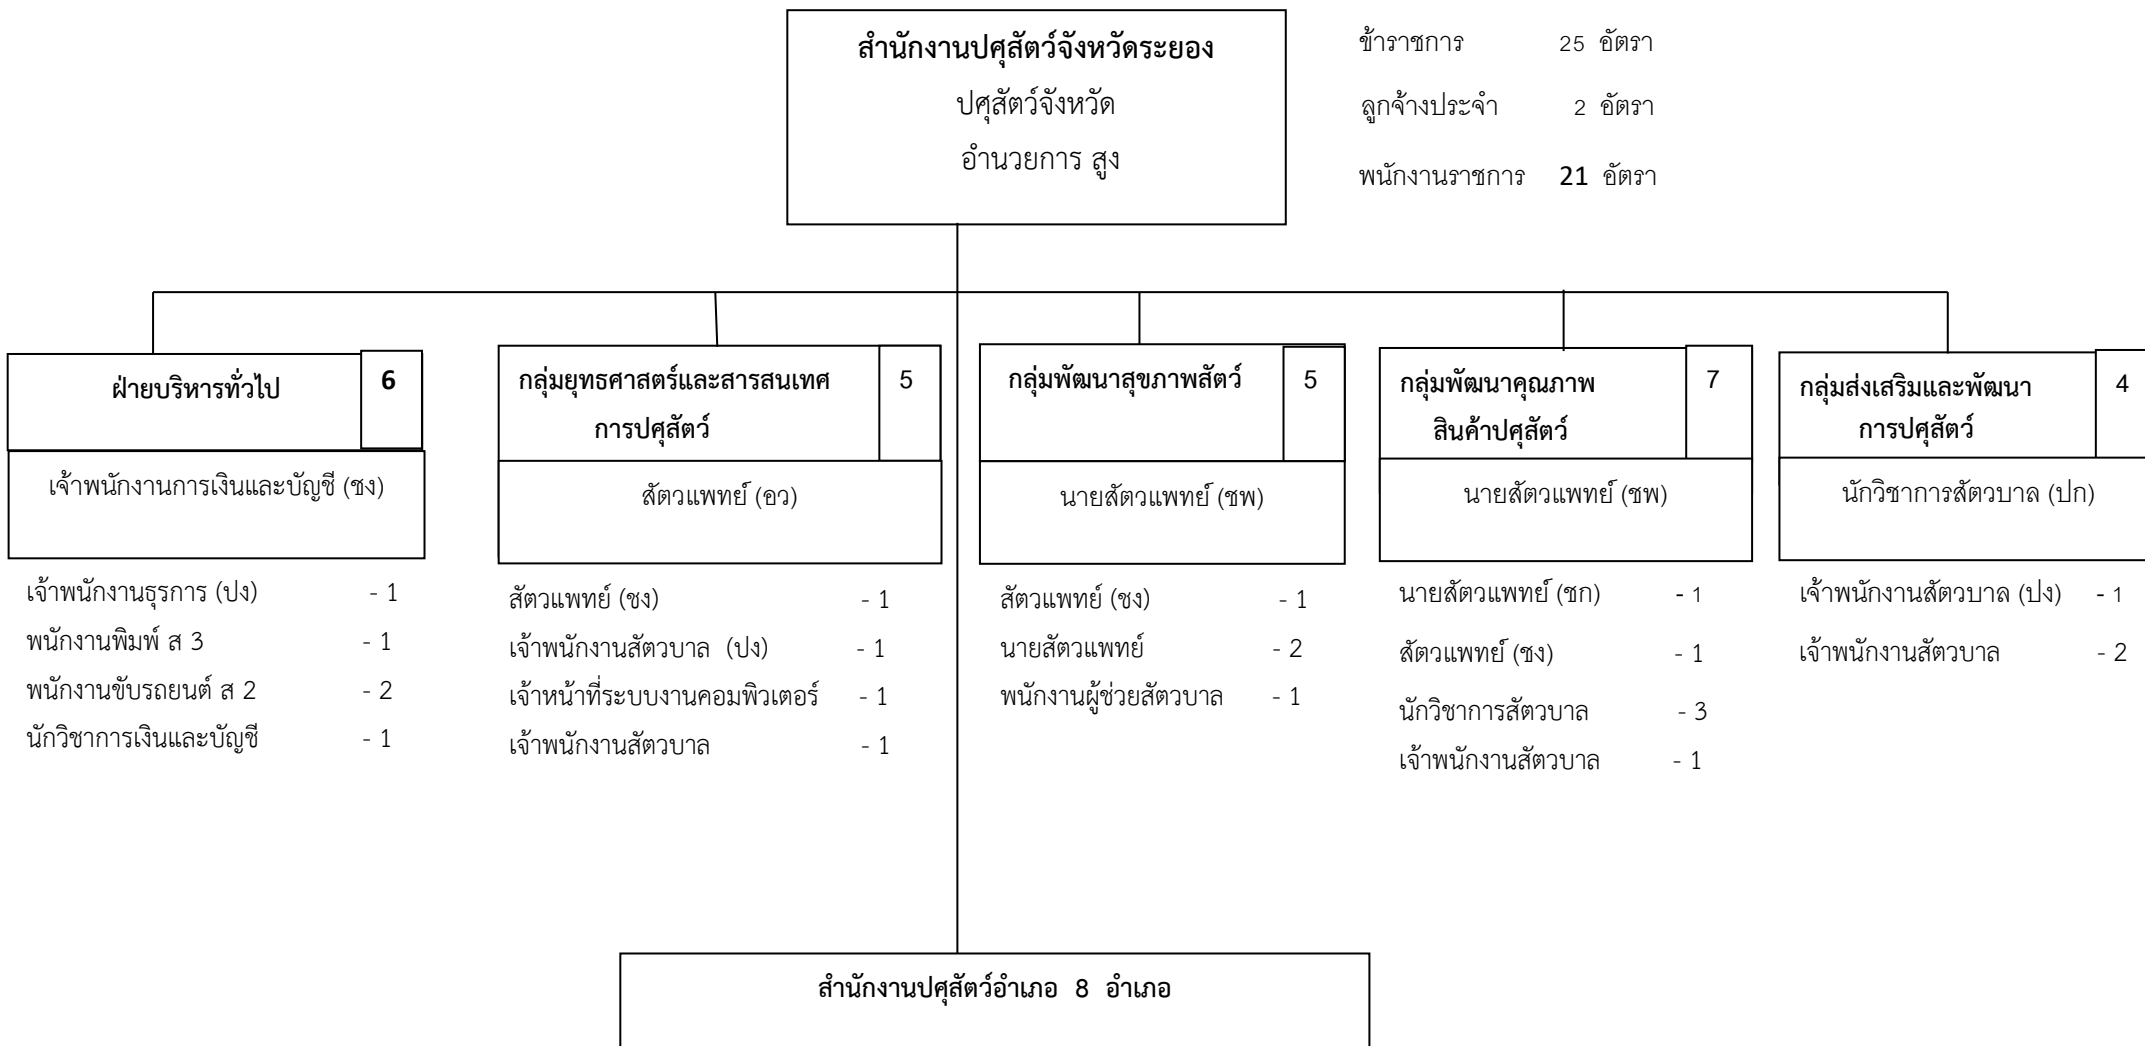

แผนภูมิโครงสร้างและอัตรากำลังของสำนักงานปศุสัตว์จังหวัดระยอง

ชื่อย่อระดับของข้าราชการ

- ชพ = ชำนาญการพิเศษ
- ชก = ชำนาญการ
- อว = อาวุโส
- ชง = ชำนาญงาน
- ปก = ปฏิบัติการ
- ปง = ปฏิบัติงาน