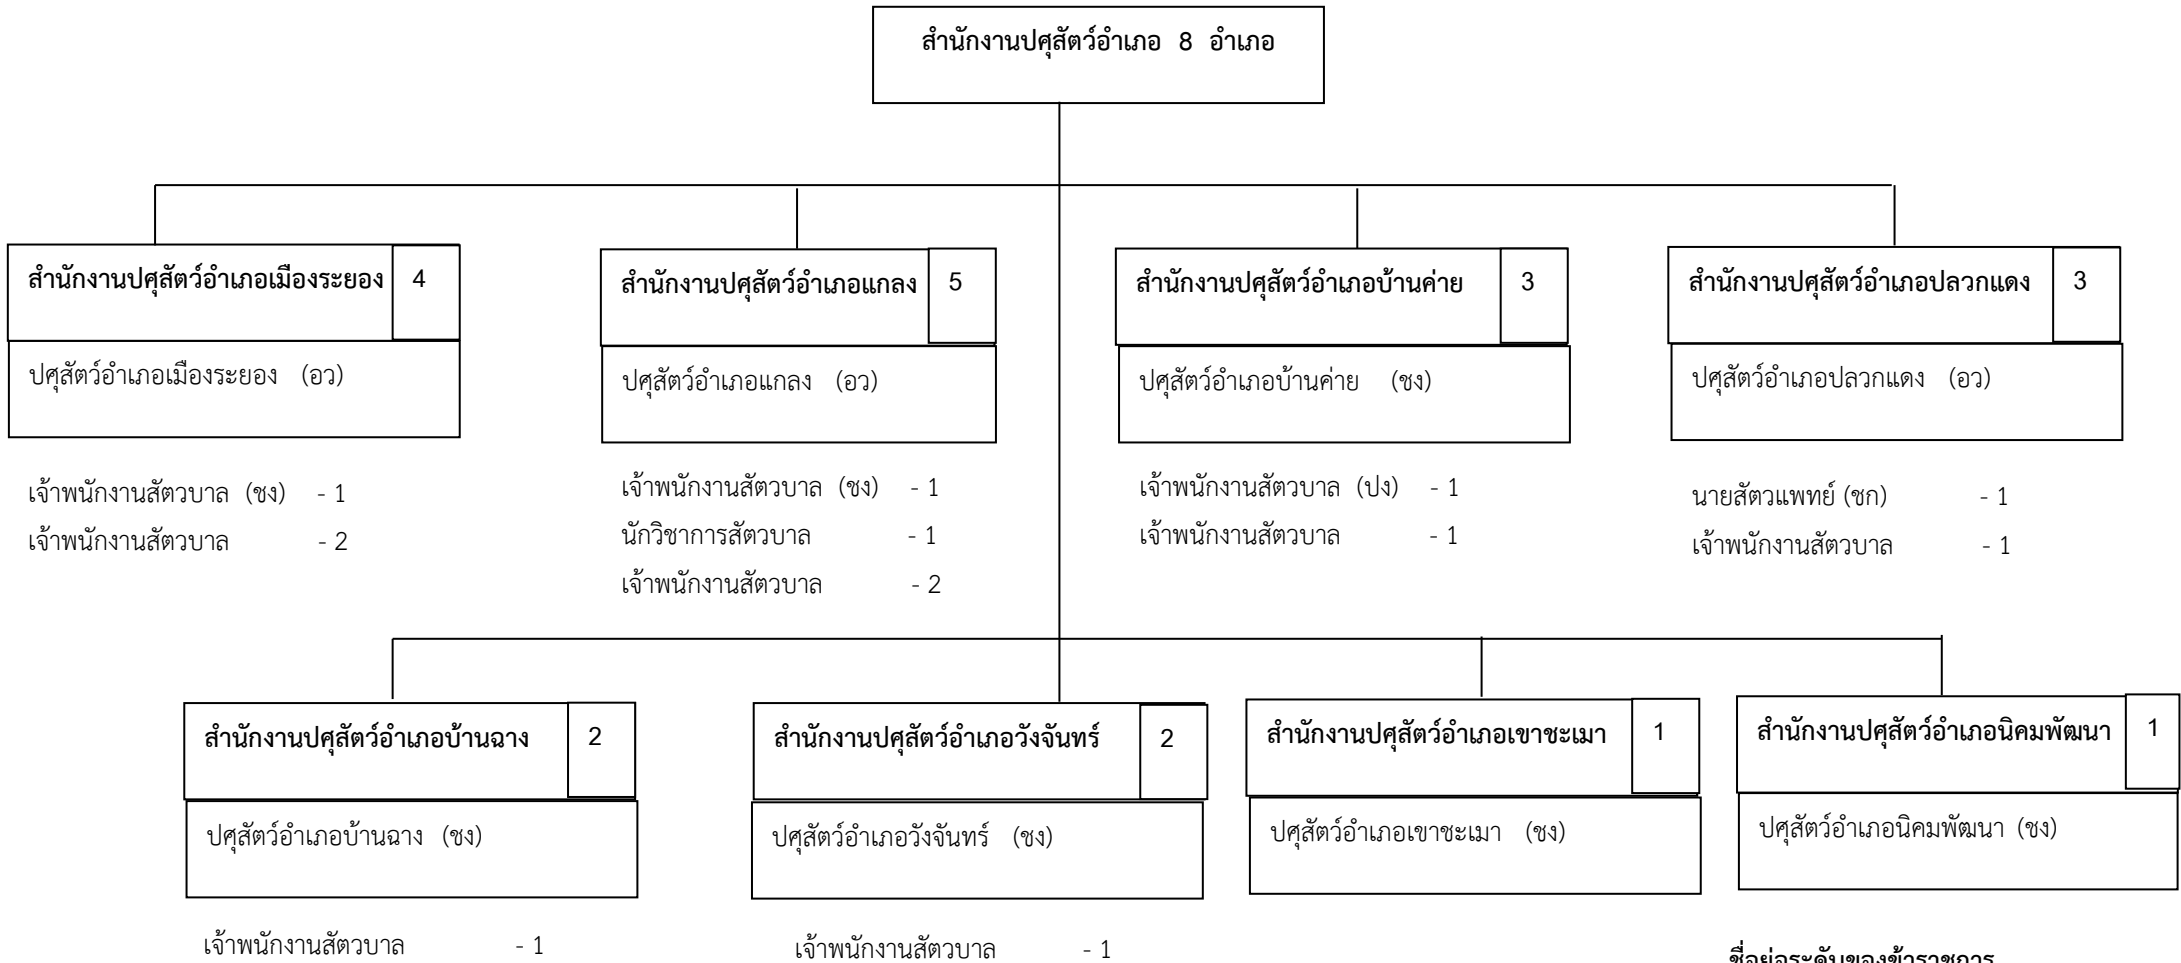

แผนภูมิโครงสร้างและอัตรากำลังของสำนักงานปศุสัตว์จังหวัดระยอง

ชื่อย่อระดับของข้าราชการ

- ชพ = ชำนาญการพิเศษ
- ชก = ชำนาญการ
- อว = อาวุโส
- ชง = ชำนาญงาน
- ปก = ปฏิบัติการ
- ปง = ปฏิบัติงาน